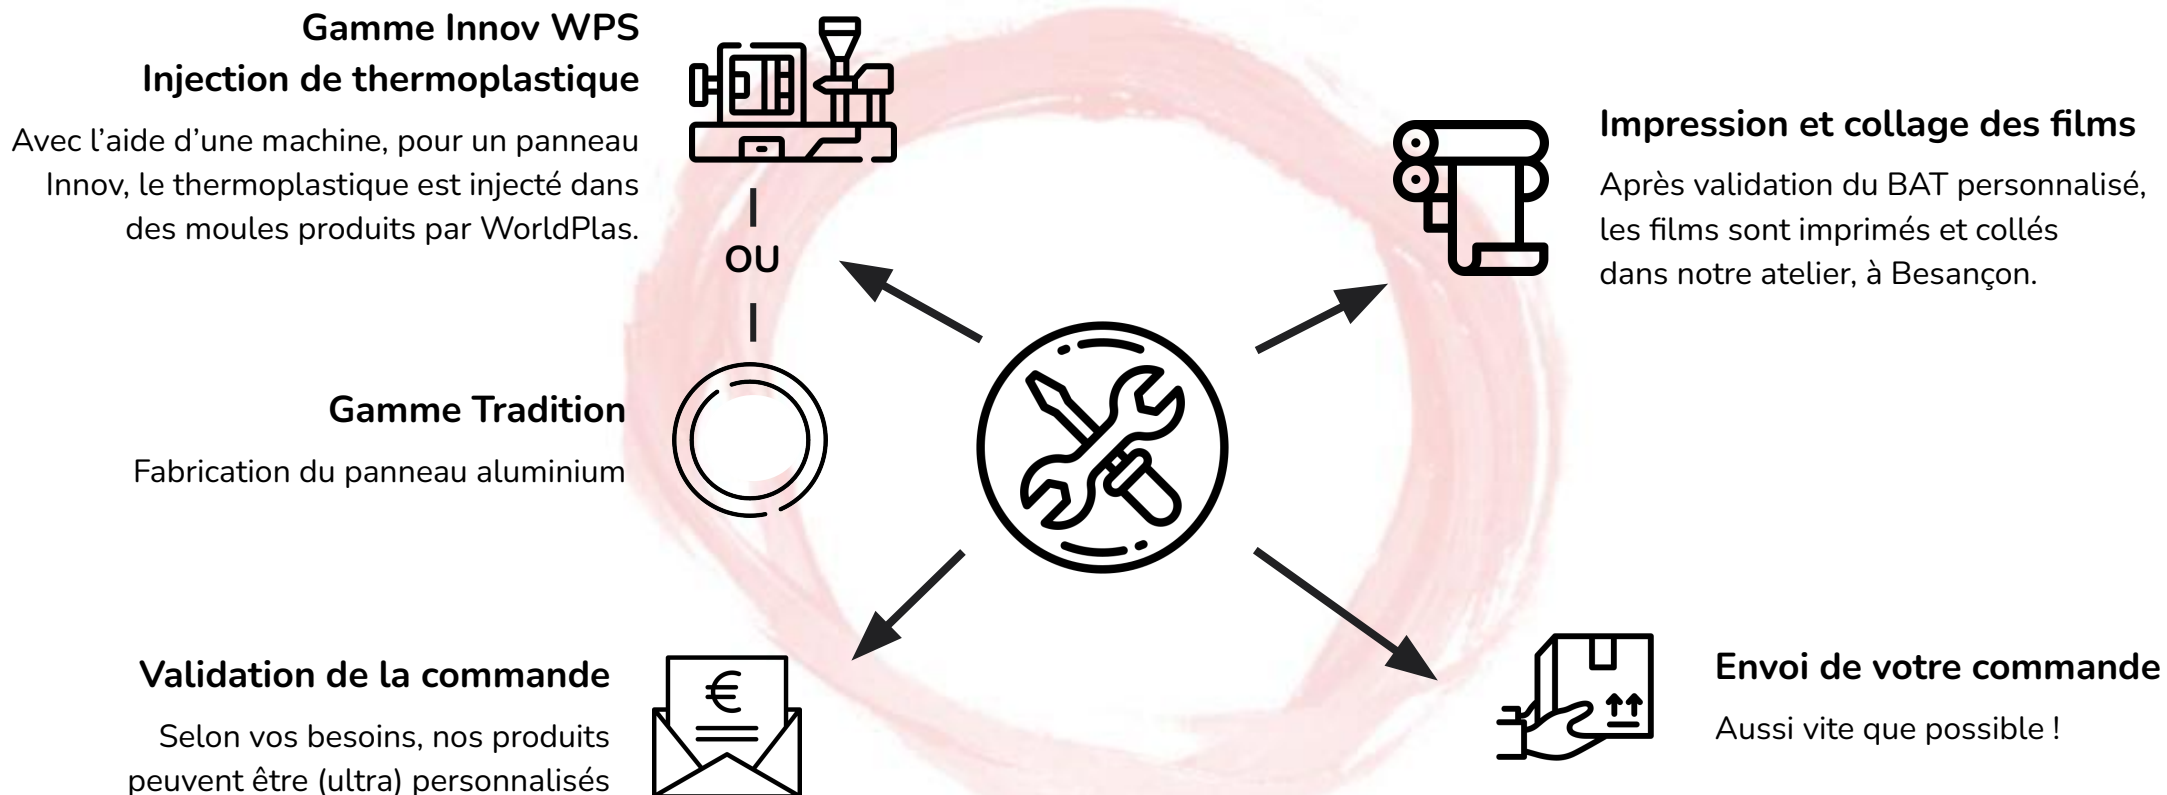

Cycle de fabrication

d'une commande de panneaux