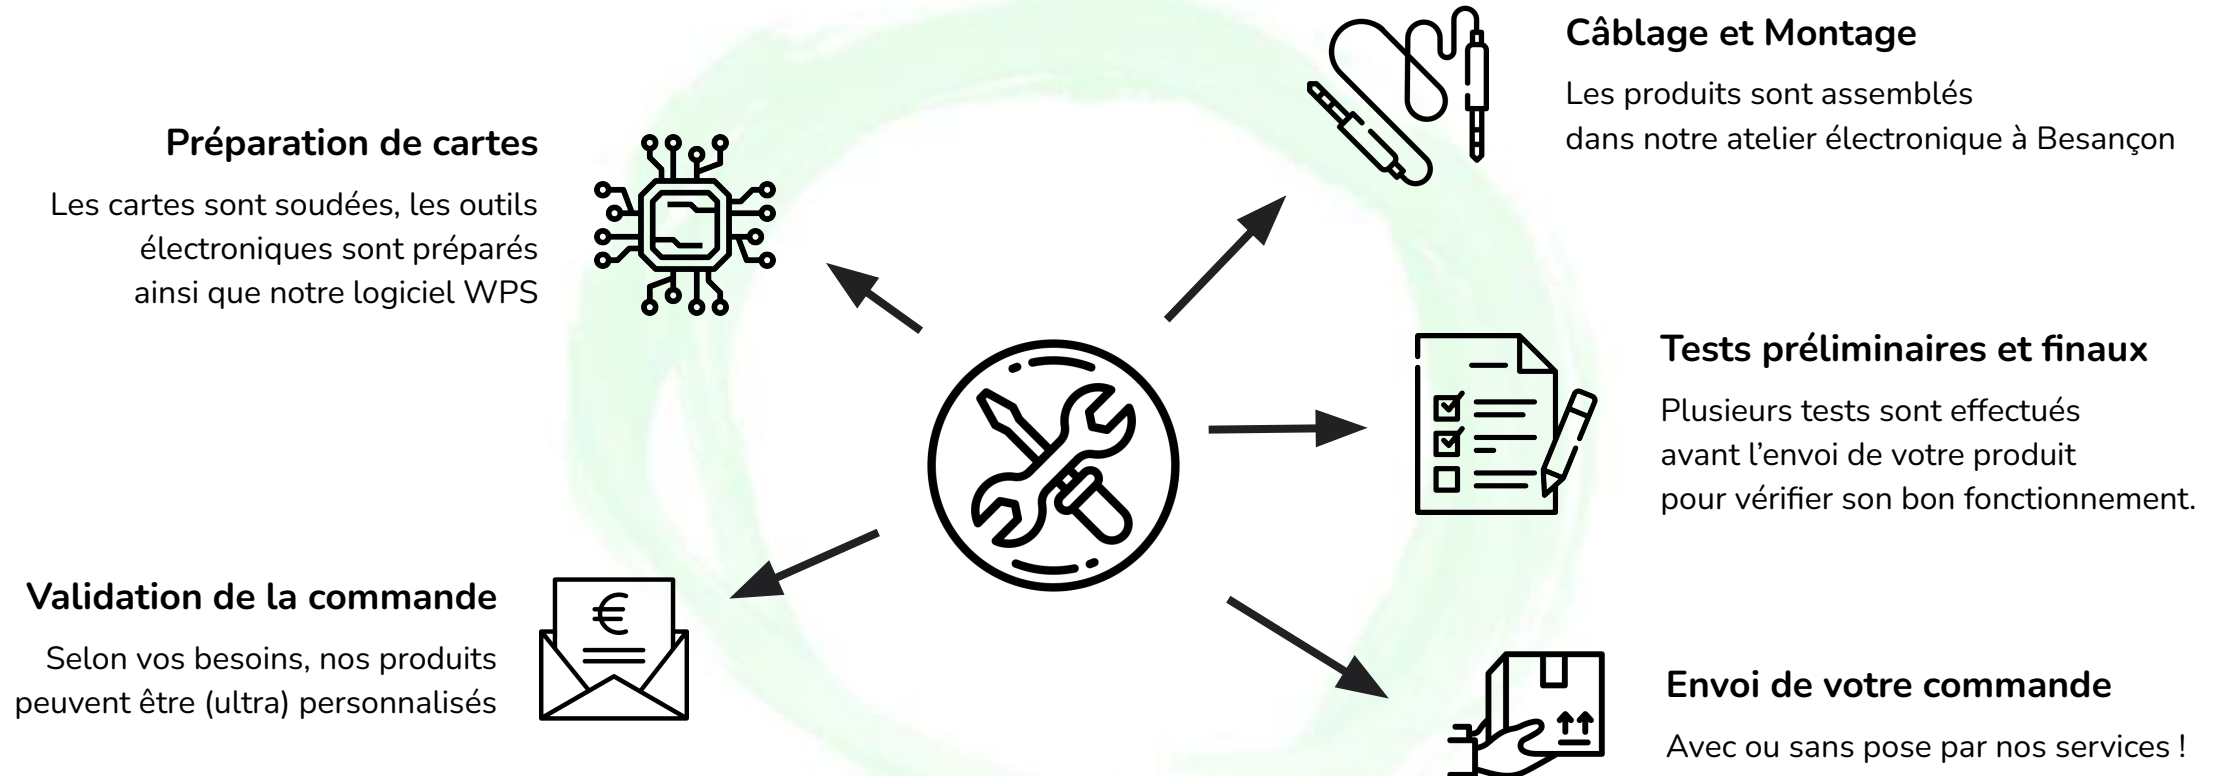

Cycle de fabrication

d'une commande de lumineux